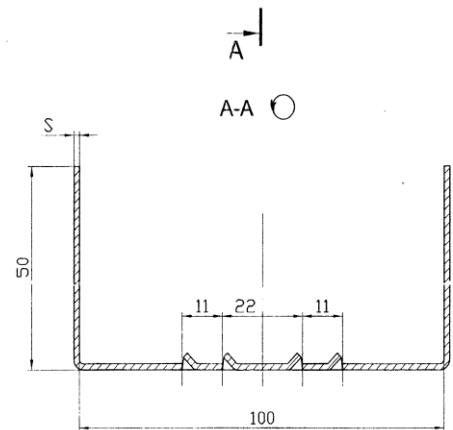

Директор
ООО «ПрофильСтрой Череповец»

Д. Попидченко